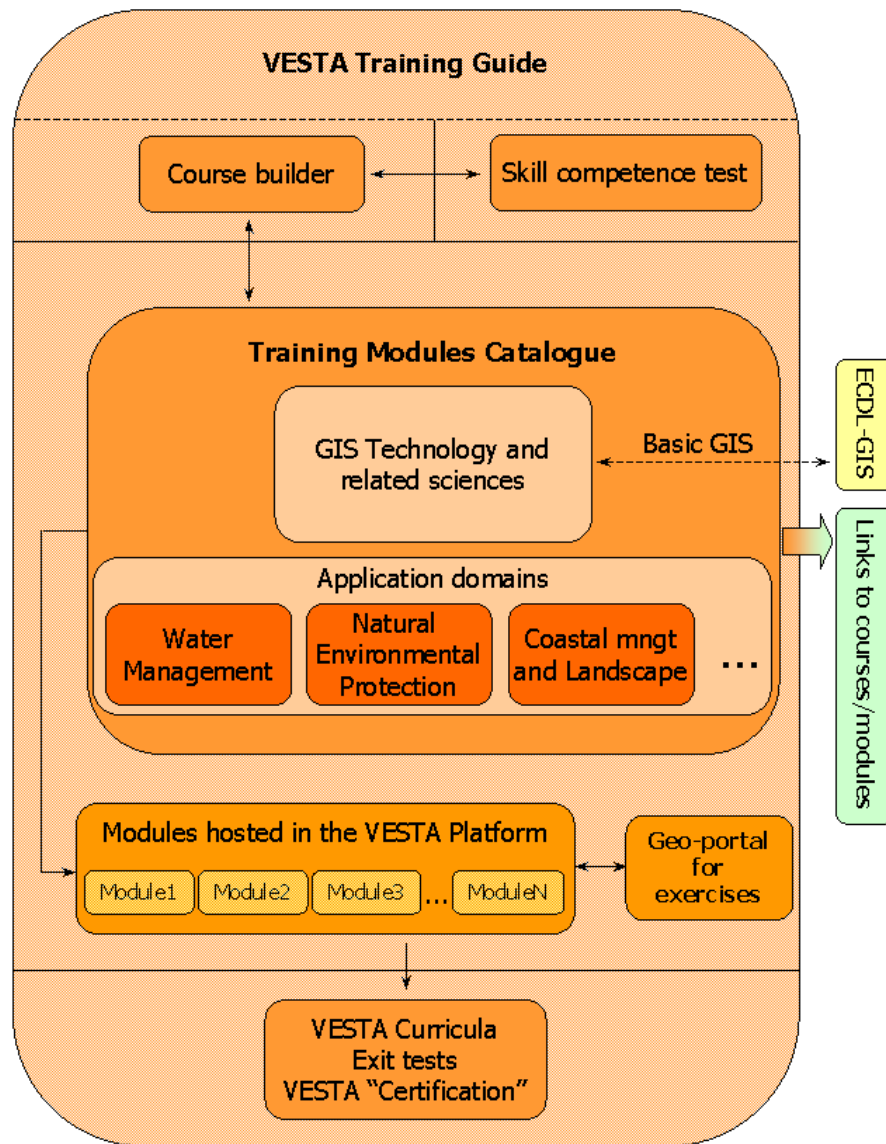

Training Modules and Platforms

- Anders Östman
- University of Gävle, Sweden
- Anders.Ostman@hig.se

VESTA-GIS TRAINING FRAMEWORK

Access

- <http://www.inspire-x.eu/gig>
- <http://www.igg.tu-berlin.de/eduserv>
- <http://moodle.lttc.ie/>