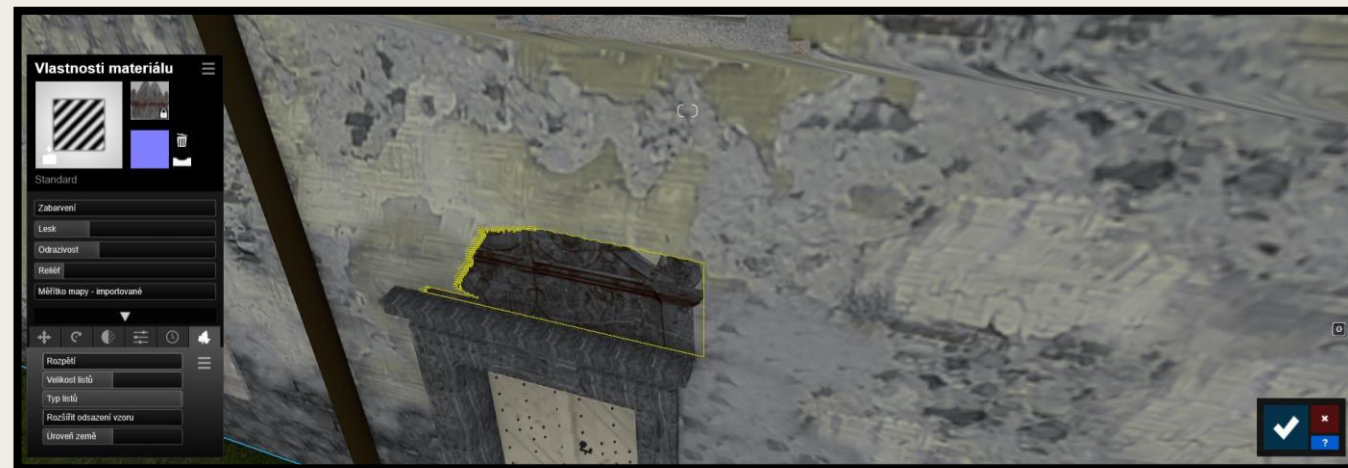

Metody a postup práce - Vizualizace

- Vizualizace modelů:
  - *Lumion: fotografie a videa*
  - *DaVinci Resolve: střih*
- Problémy:
  - *Překryv textur*

Zdroj: vlastní tvorba