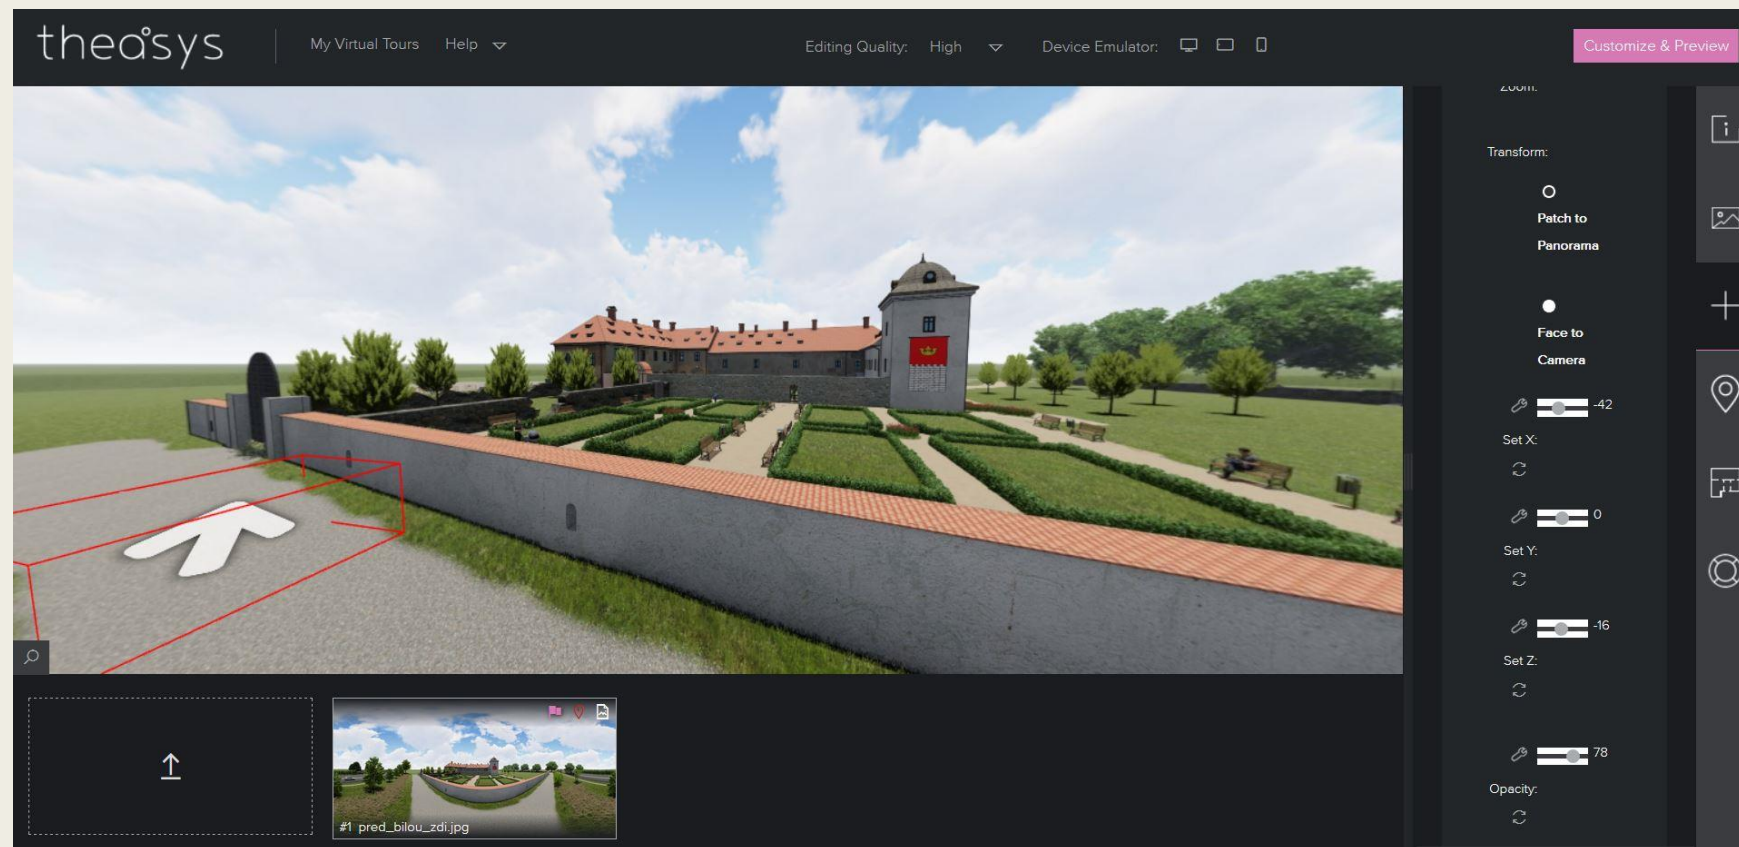

Metody a postup práce – Prezentace na internetu

- Theasys
- Youtube

Zdroj: vlastní tvorba