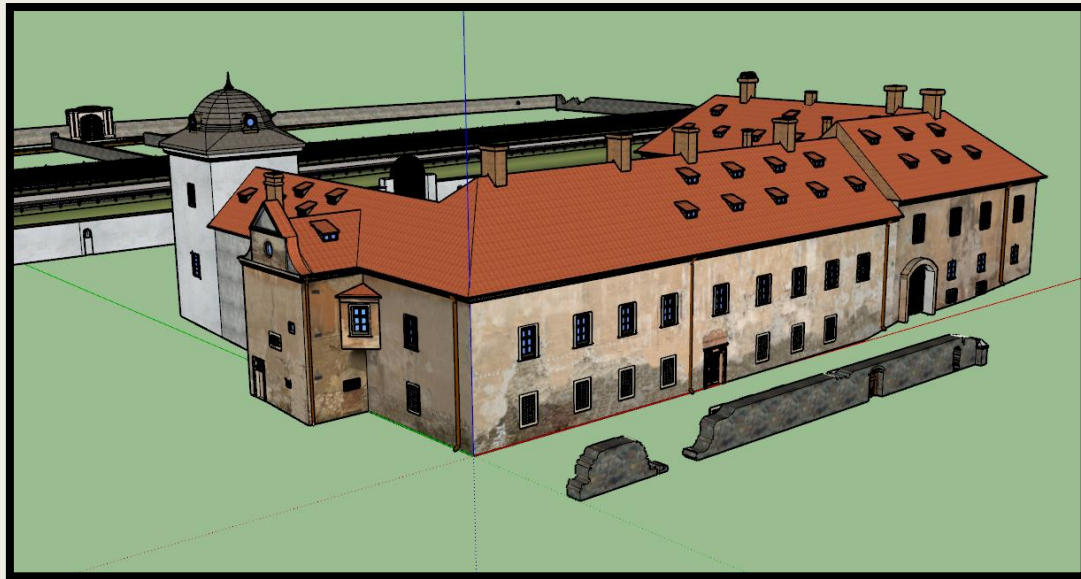

HISTORICKÝ VÝVOJ KRÁLODVORSKÉHO ZÁMKU POMOCÍ GEOINFORMAČNÍCH METOD

řešitel: Veronika Rusá

školitel: Ing. Eva Štefanová, Ph.D.

Přírodovědecká fakulta, Univerzita Karlova

Cíle práce

Zdroj: Vlastní tvorba

- Literární rešerše zaměřená na problematiku 3D modelování z archivních podkladů a 3D modelování aktuálního stavu u nás i v zahraničí
- Návrh metodiky zpracování dat do podoby 3D modelů
- Tvorba 3D modelů ve třech časových horizontech (Google SketchUp)
- Vizualizace vytvořených modelů (Lumion)