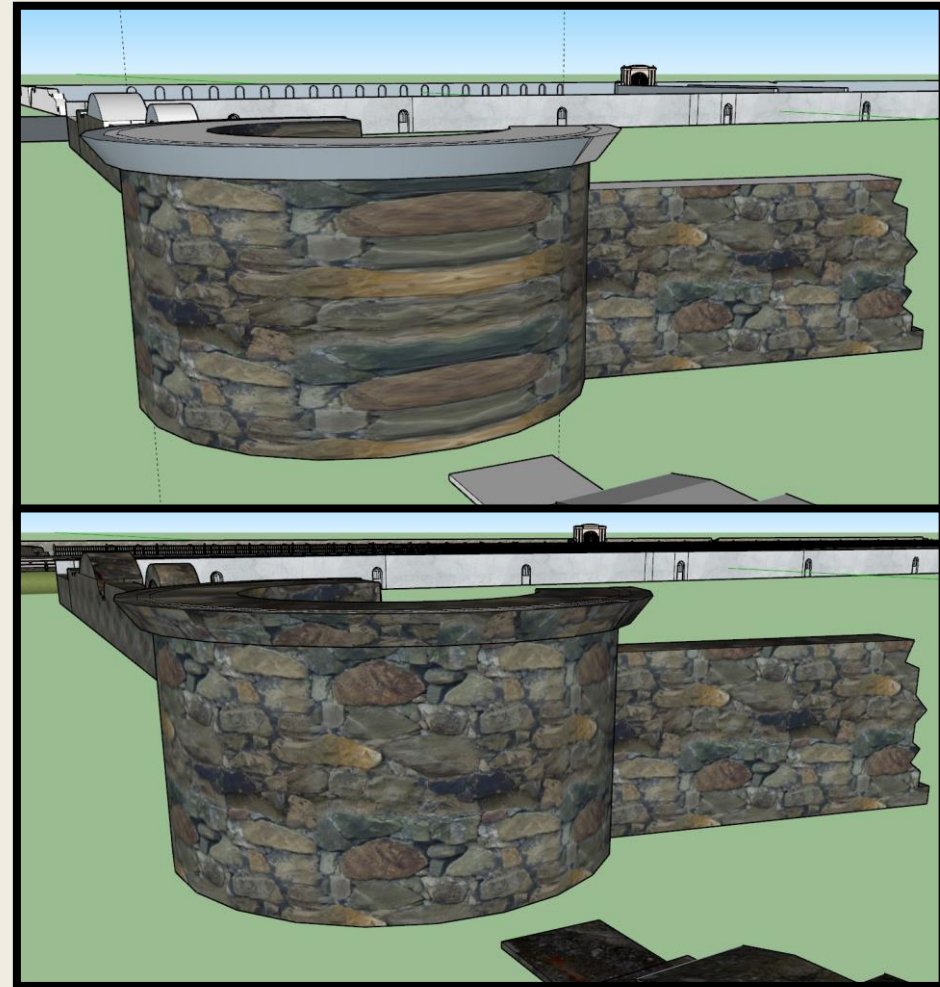

Metody a postup práce – Tvorba textur

- Software:
  - *SketchUp*
  - *GIMP*
- Problémy:
  - *Šikmo nasnímané snímky*
  - *Textura zaoblených ploch*
- Plugin:
  - *Fredo Tools*

Zdroj: vlastní tvorba