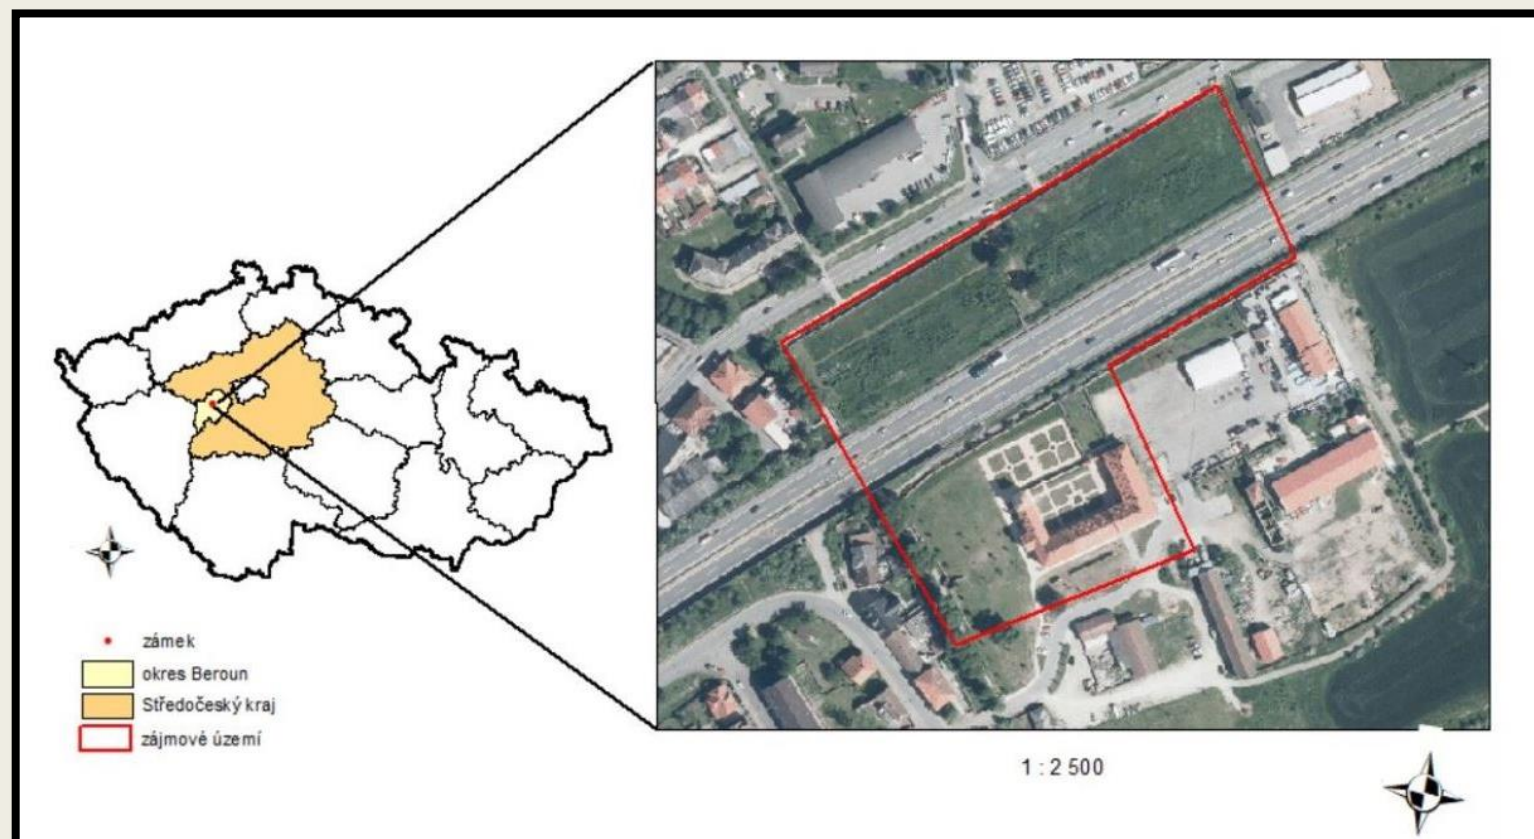

HISTORICKÝ VÝVOJ KRÁLODVORSKÉHO ZÁMKU POMOCÍ GEOINFORMAČNÍCH METOD

řešitel: Veronika Rusá

školitel: Ing. Eva Štefanová, Ph.D.

Přírodovědecká fakulta, Univerzita Karlova

Cíle práce

Zdroj: Vlastní tvorba

- Literární rešerše zaměřená na problematiku 3D modelování z archivních podkladů a 3D modelování aktuálního stavu u nás i v zahraničí
- Návrh metodiky zpracování dat do podoby 3D modelů
- Tvorba 3D modelů ve třech časových horizontech (Google SketchUp)
- Vizualizace vytvořených modelů (Lumion)

Metody a postup práce – Výběr zájmového území

Zdroj: ArcČR 500, ČÚZK, Mapy.cz, vlastní tvorba

Metody a postup práce – Získání dat

- Státní okresní archiv Beroun
- Muzeum Českého krasu
- Město Králův Dvůr
- Ing. arch. Miloš Haase
- Vlastní snímky
- ZABAGED
- Cadmapper