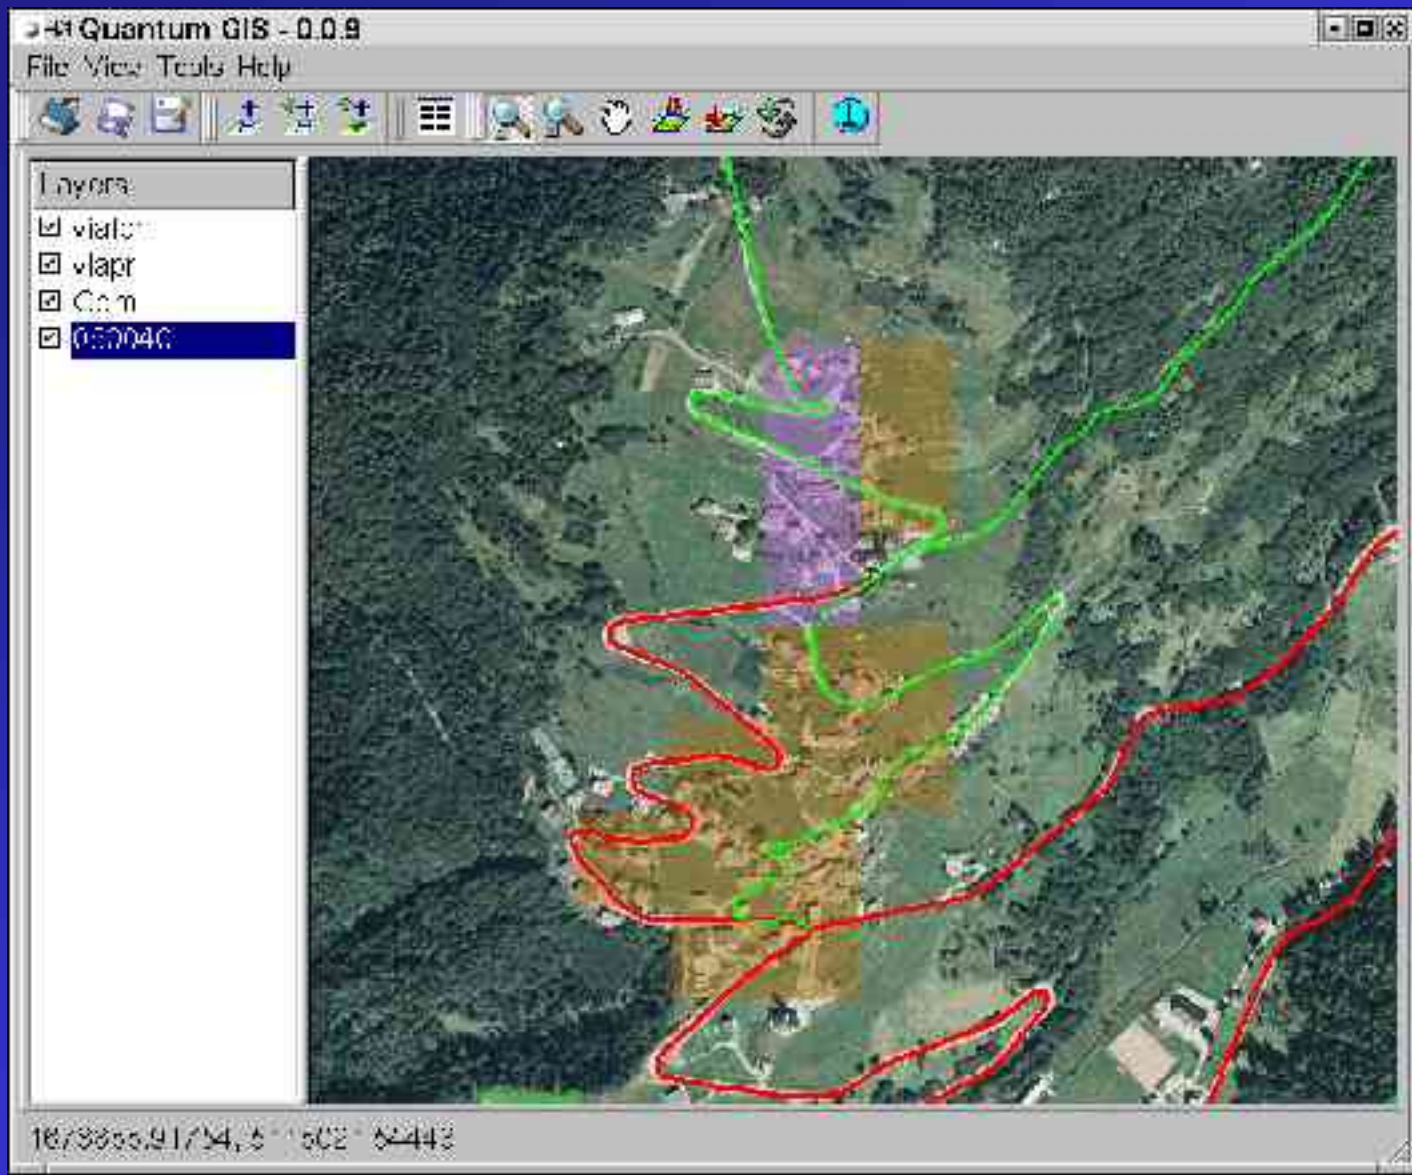

**GRASS 5
grid3d
example**

Display manager

Quantum GIS

Quantum GIS

Quantum GIS

107955.91734, 5 - 502 - 5443

107955.91734, 5 - 502 - 5443

GRASS Pocket PC