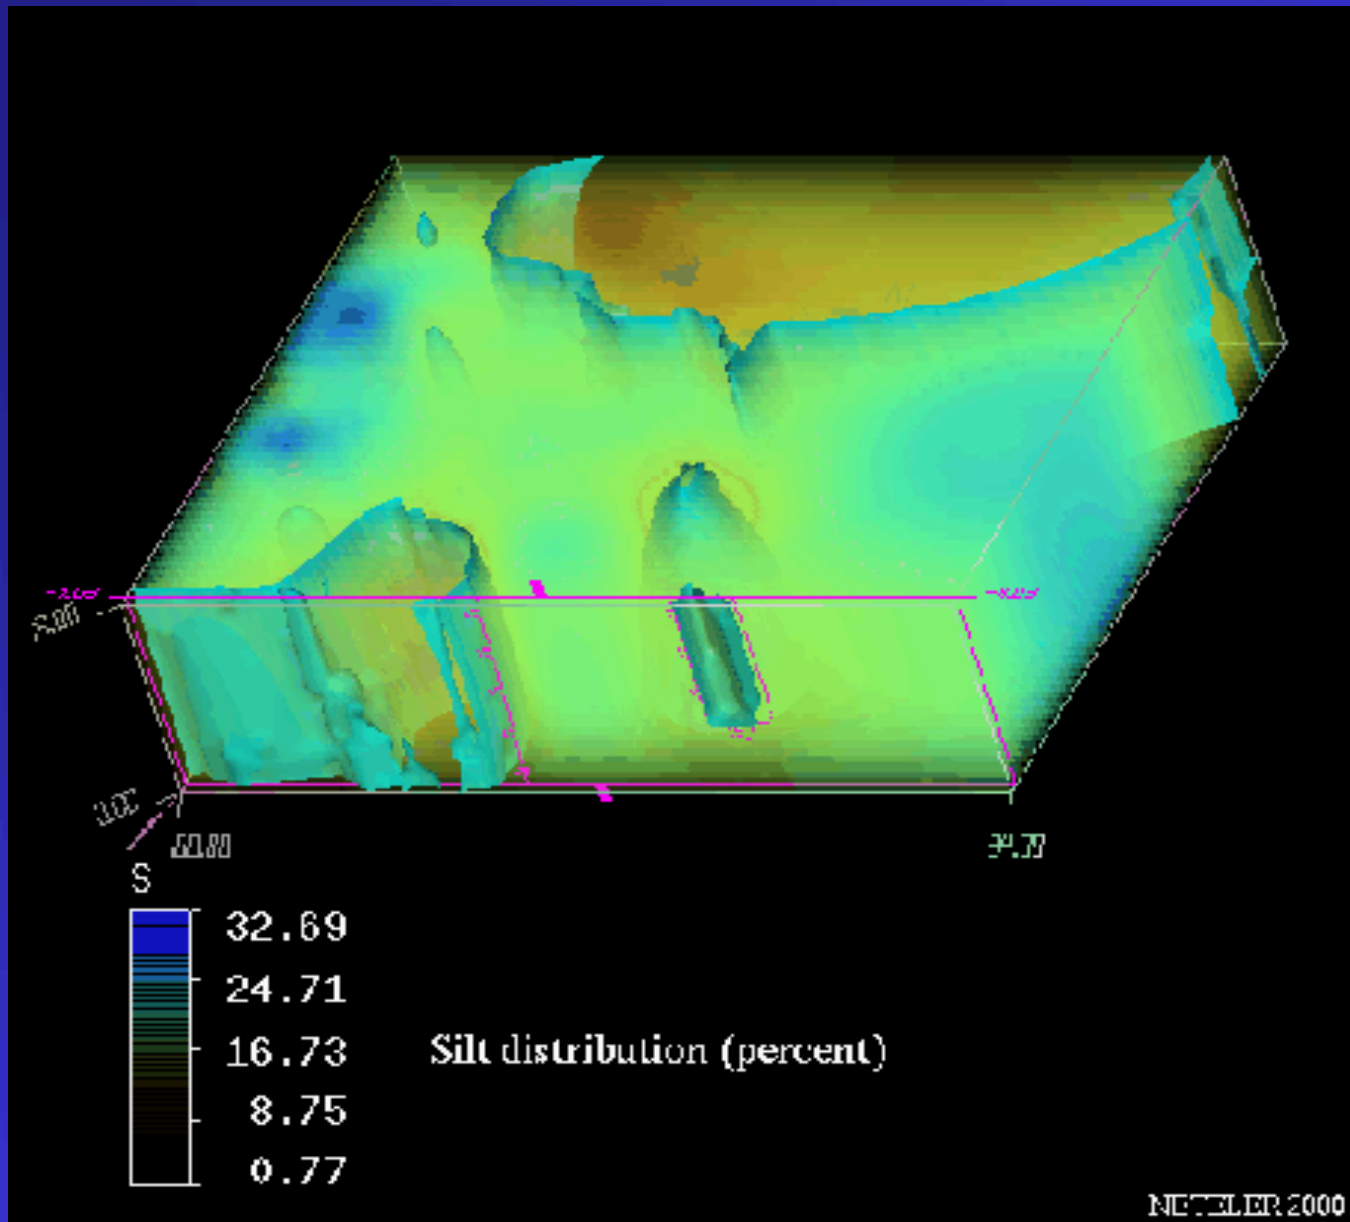

Pie chart

Bar chart

Buffer

Nejkratší cesta

Dostupnost

Logika sítě

Ortofotomapa

1000
900
800
700
600
500
400
300
200
100
0
-100
-200
-300
-400
-500
-600
-700
-800
-900
-1000

1000
900
800
700
600
500
400
300
200
100
0
-100
-200
-300
-400
-500
-600
-700
-800
-900
-1000

Tiskové výstupy

3D modelování

3D modelování

3D modelování

Interpolace ve 4D

February 11, 12.

Predictive error of interpolation

- $(-0.7, -0.05)$
- $(0.05, 0.7)$
- sampling points

May 22.-25.

Mapa v 3D zobrazení 1997

DMT

3D modelování

3D modelování

3D grid (voxel) modeling

Thresholds