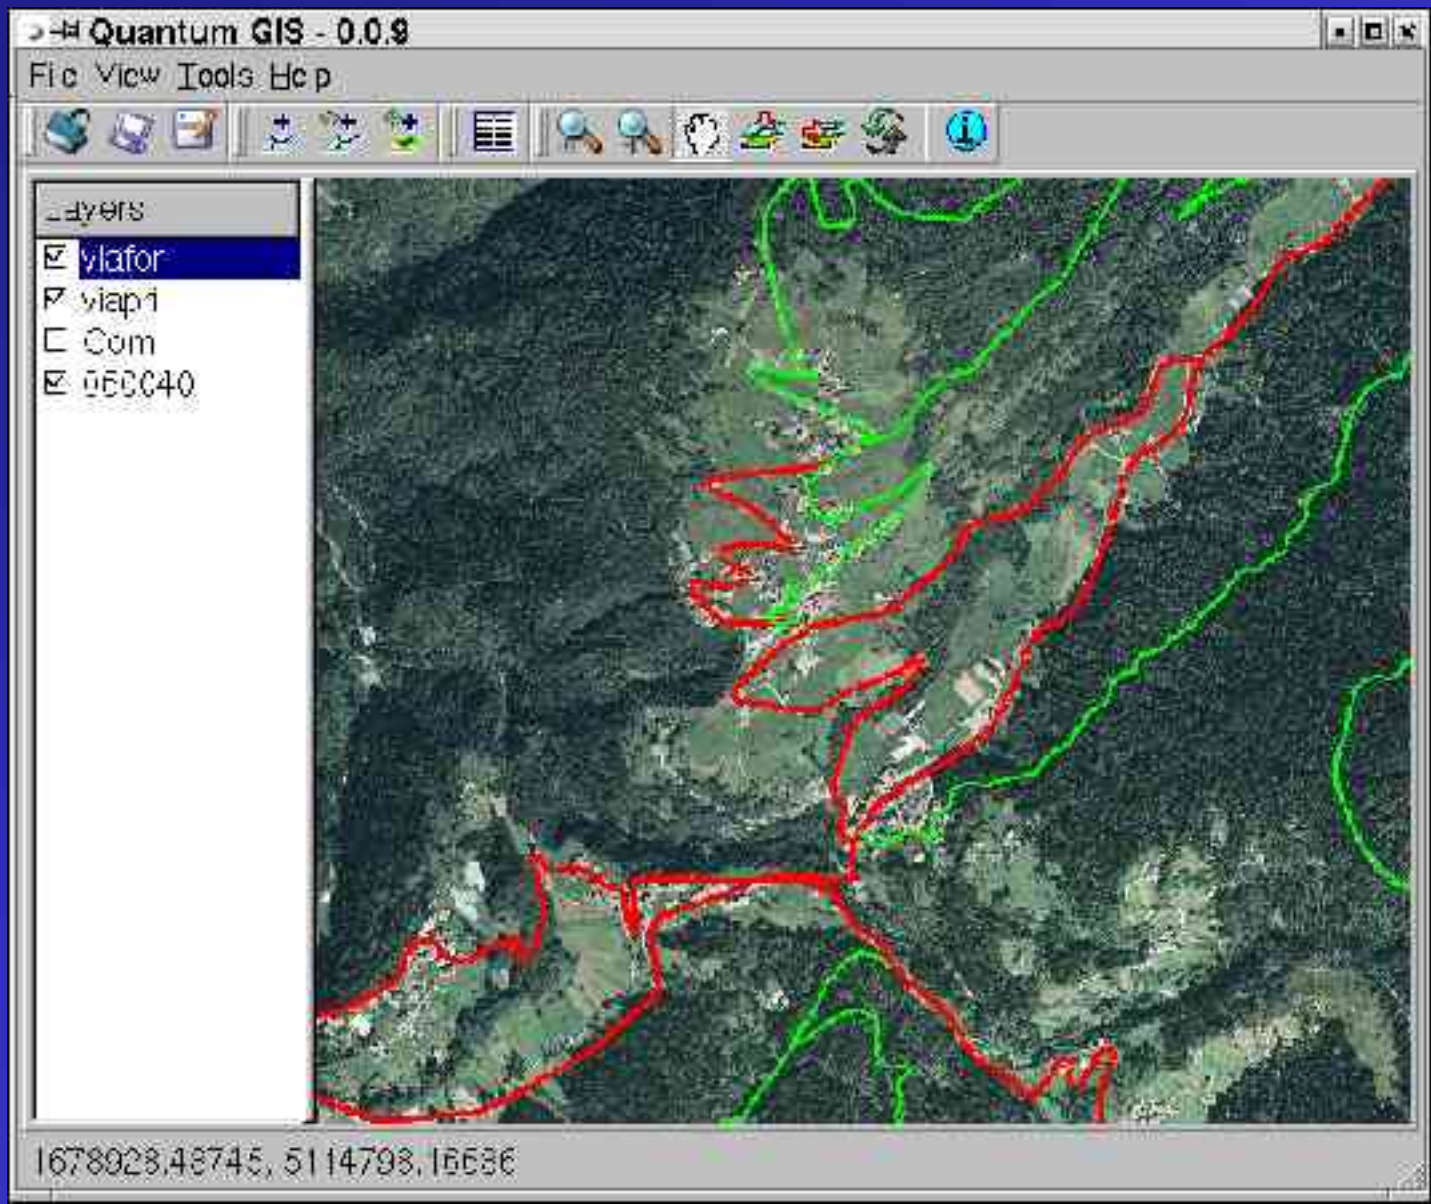

**GRASS 5
grid3d
example**

Display manager

Quantum GIS

Quantum GIS

Quantum GIS

107955.91734, 5 - 502 - 5443

107955.91734, 5 - 502 - 5443

GRASS Pocket PC