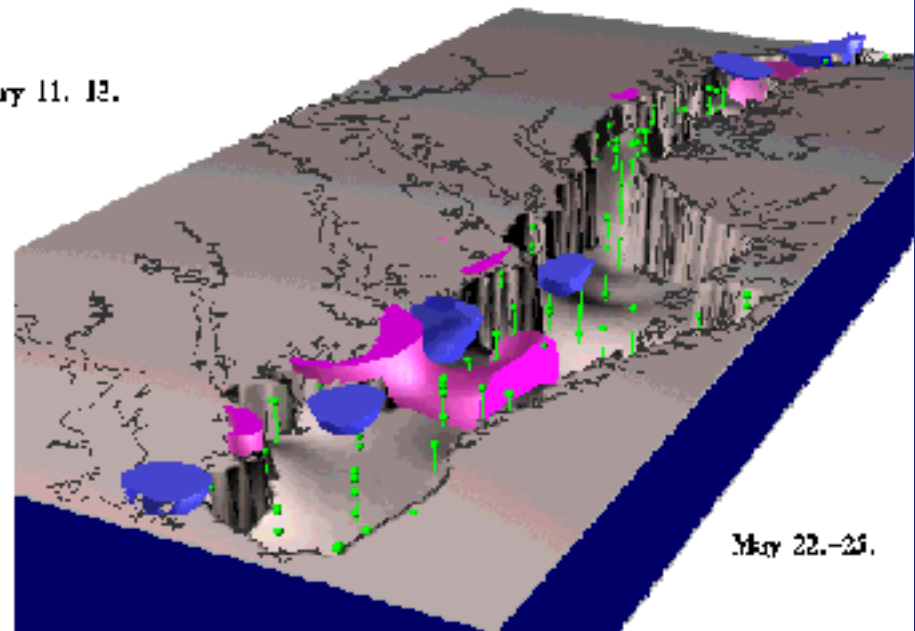

Pie chart

Bar chart

Buffer

Nejkratší cesta

Dostupnost

Logika sítě

Ortofotomapa

1000
900
800
700
600
500
400
300
200
100
0
-100
-200
-300
-400
-500
-600
-700
-800
-900
-1000

- $(-0.7, -0.05)$
- $(0.05, 0.7)$
- sampling points

May 22.-25.

Mapa v 3D zobrazení 1997

DMT

3D modelování

3D modelování

3D grid (voxel) modeling

Thresholds