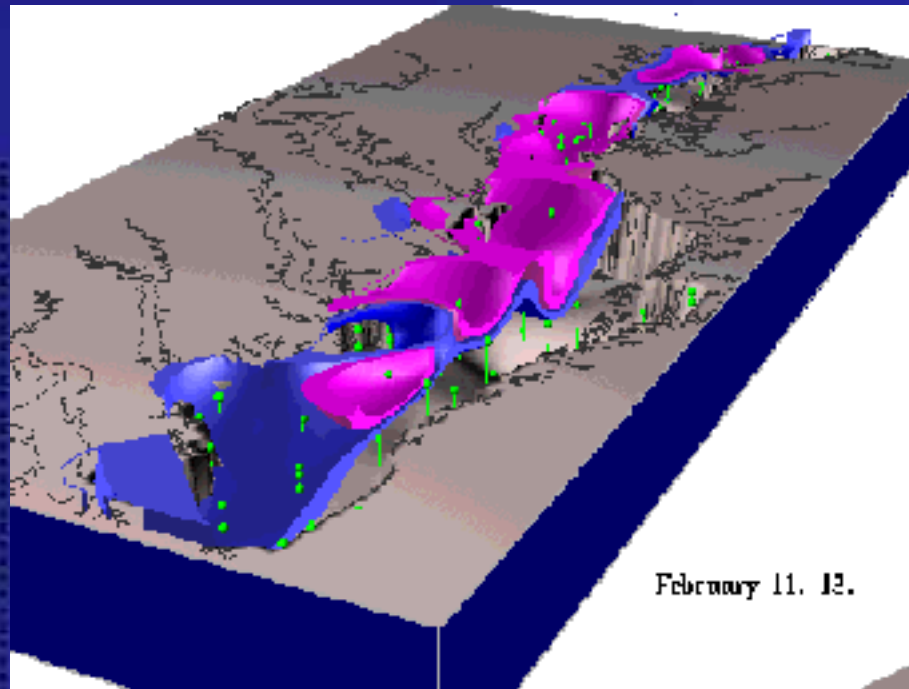

Pie chart

Bar chart

Buffer

Nejkratší cesta

Dostupnost

Logika sítě

Ortofotomapa

1000
900
800
700
600
500
400
300
200
100
0
-100
-200
-300
-400
-500
-600
-700
-800
-900
-1000

1000
900
800
700
600
500
400
300
200
100
0
-100
-200
-300
-400
-500
-600
-700
-800
-900
-1000

Tiskové výstupy

3D modelování

3D modelování

3D modelování

Interpolace ve 4D

February 11, 12.

Predictive error of interpolation

- $(-0.7, -0.05)$
- $(0.05, 0.7)$
- sampling points

May 22.-25.

Mapa v 3D zobrazení 1997

DMT

3D modelování

3D modelování

3D grid (voxel) modeling

Thresholds