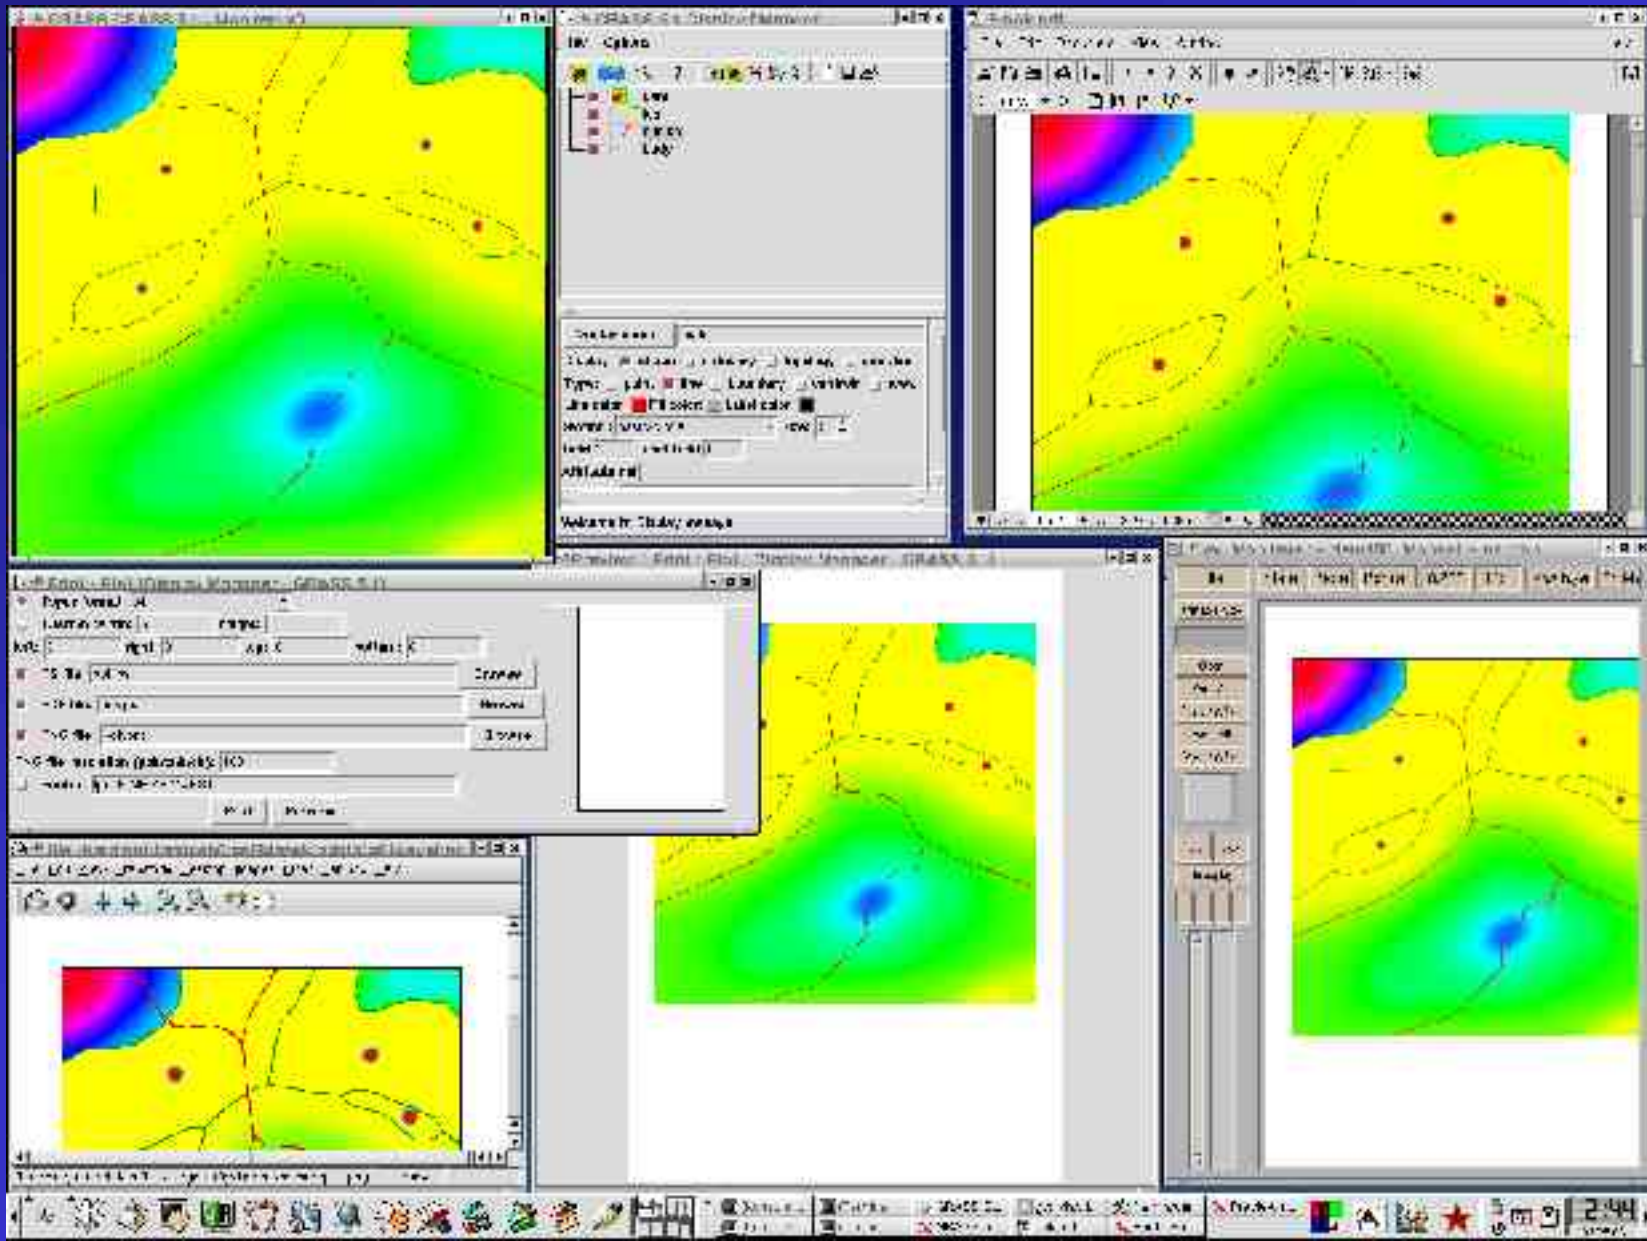

Pie chart

Bar chart

Buffer

Nejkratší cesta

Dostupnost

Logika sítě

Ortofotomapa

1000
900
800
700
600
500
400
300
200
100
0
-100
-200
-300
-400
-500
-600
-700
-800
-900
-1000

1000
900
800
700
600
500
400
300
200
100
0
-100
-200
-300
-400
-500
-600
-700
-800
-900
-1000

Tiskové výstupy

3D modelování

3D modelování

3D modelování

Interpolace ve 4D

February 11, 12.

Predictive error of interpolation

- $(-0.7, -0.05)$
- $(0.05, 0.7)$
- sampling points

May 22.-25.

Mapa v 3D zobrazení 1997

DMT

3D modelování

3D modelování

3D grid (voxel) modeling

Thresholds

- Single
- Multiple
- Increase
- Decrease
- Threshold 1
- Threshold 2
- Threshold 3
- Threshold 4
- Threshold 5
- Threshold 6
- Threshold 7
- Threshold 8
- Threshold 9
- Threshold 10
- Threshold 11

grid3d