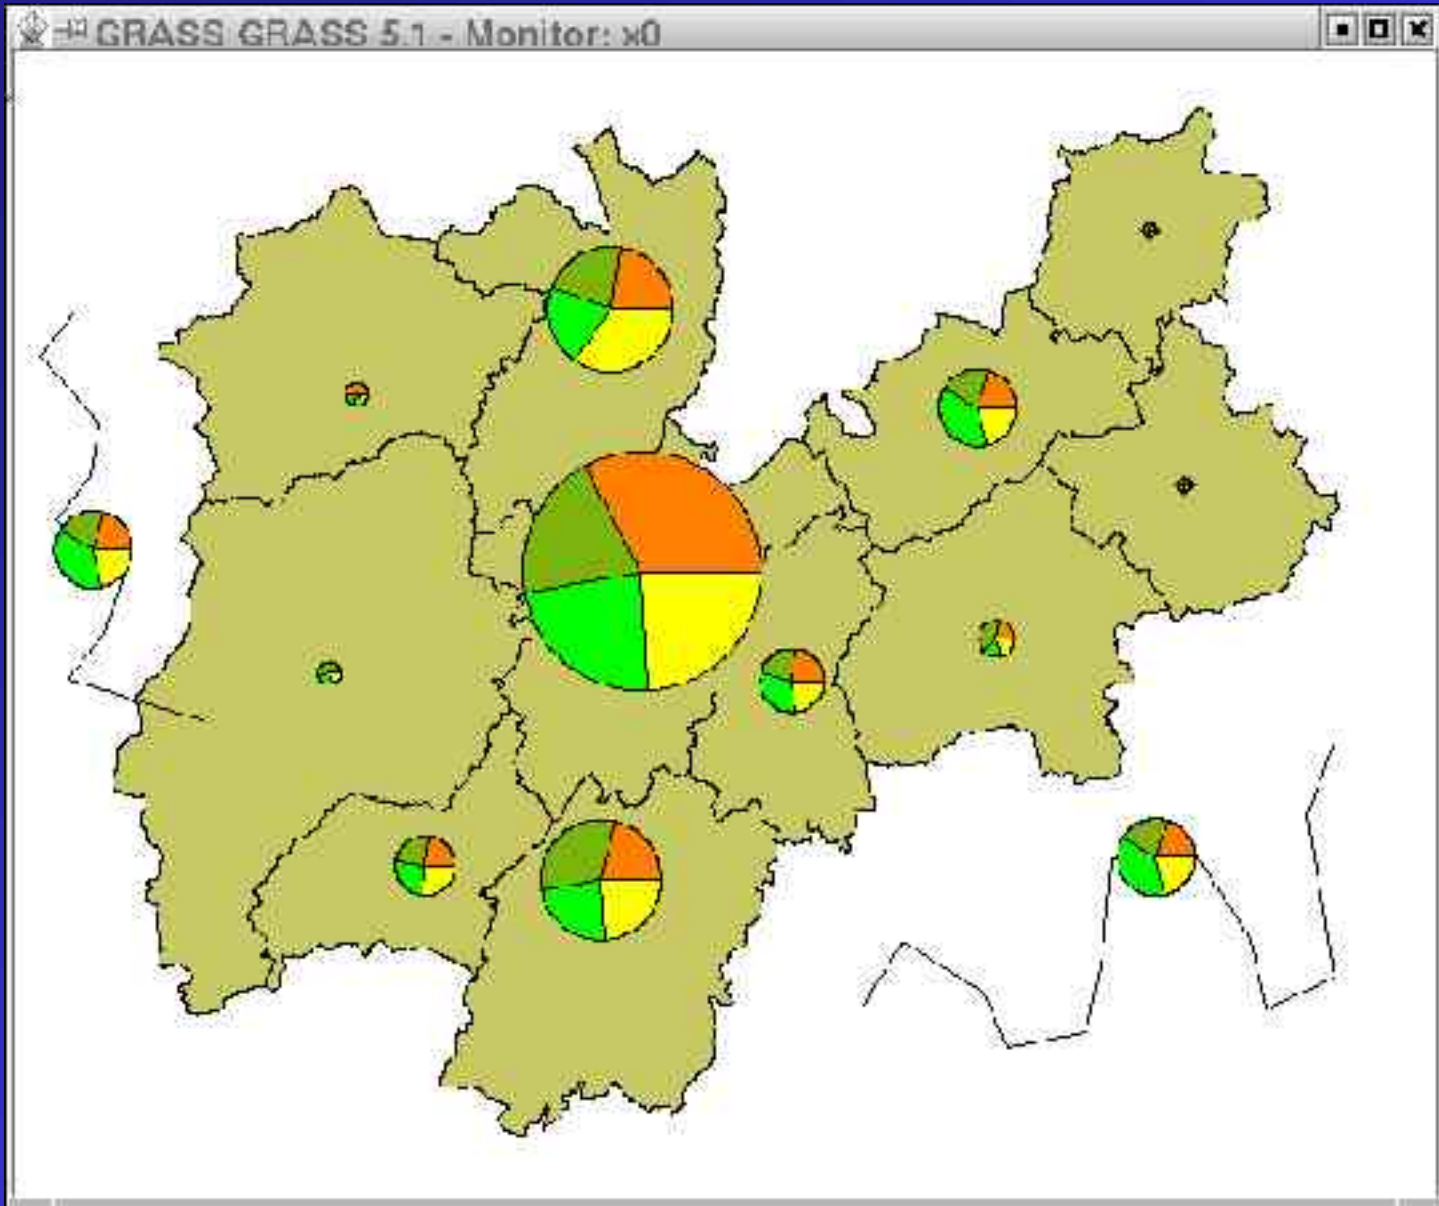

Ukázky z produktu GRASS

Jan Růžička

Institut geoinformatiky

VŠB-TU Ostrava, HGF

tř. 17.listopadu

70833 Ostrava-Poruba

jan.ruzicka@vsb.cz

Regionová topologie

Pie chart

Bar chart

Buffer

Nejkratší cesta

Dostupnost

Logika sítě

Ortofotomapa

1000
900
800
700
600
500
400
300
200
100
0
-100
-200
-300
-400
-500
-600
-700
-800
-900
-1000

- $(-0.7, -0.05)$
- $(0.05, 0.7)$
- sampling points

May 22.-25.

Mapa v 3D zobrazení 1997

DMT

3D modelování

3D modelování

3D grid (voxel) modeling

Thresholds

- Single
- Multiple
- Increase
- Decrease
- Threshold 1
- Threshold 2
- Threshold 3
- Threshold 4
- Threshold 5
- Threshold 6
- Threshold 7
- Threshold 8
- Threshold 9
- Threshold 10
- Threshold 11

grid3d