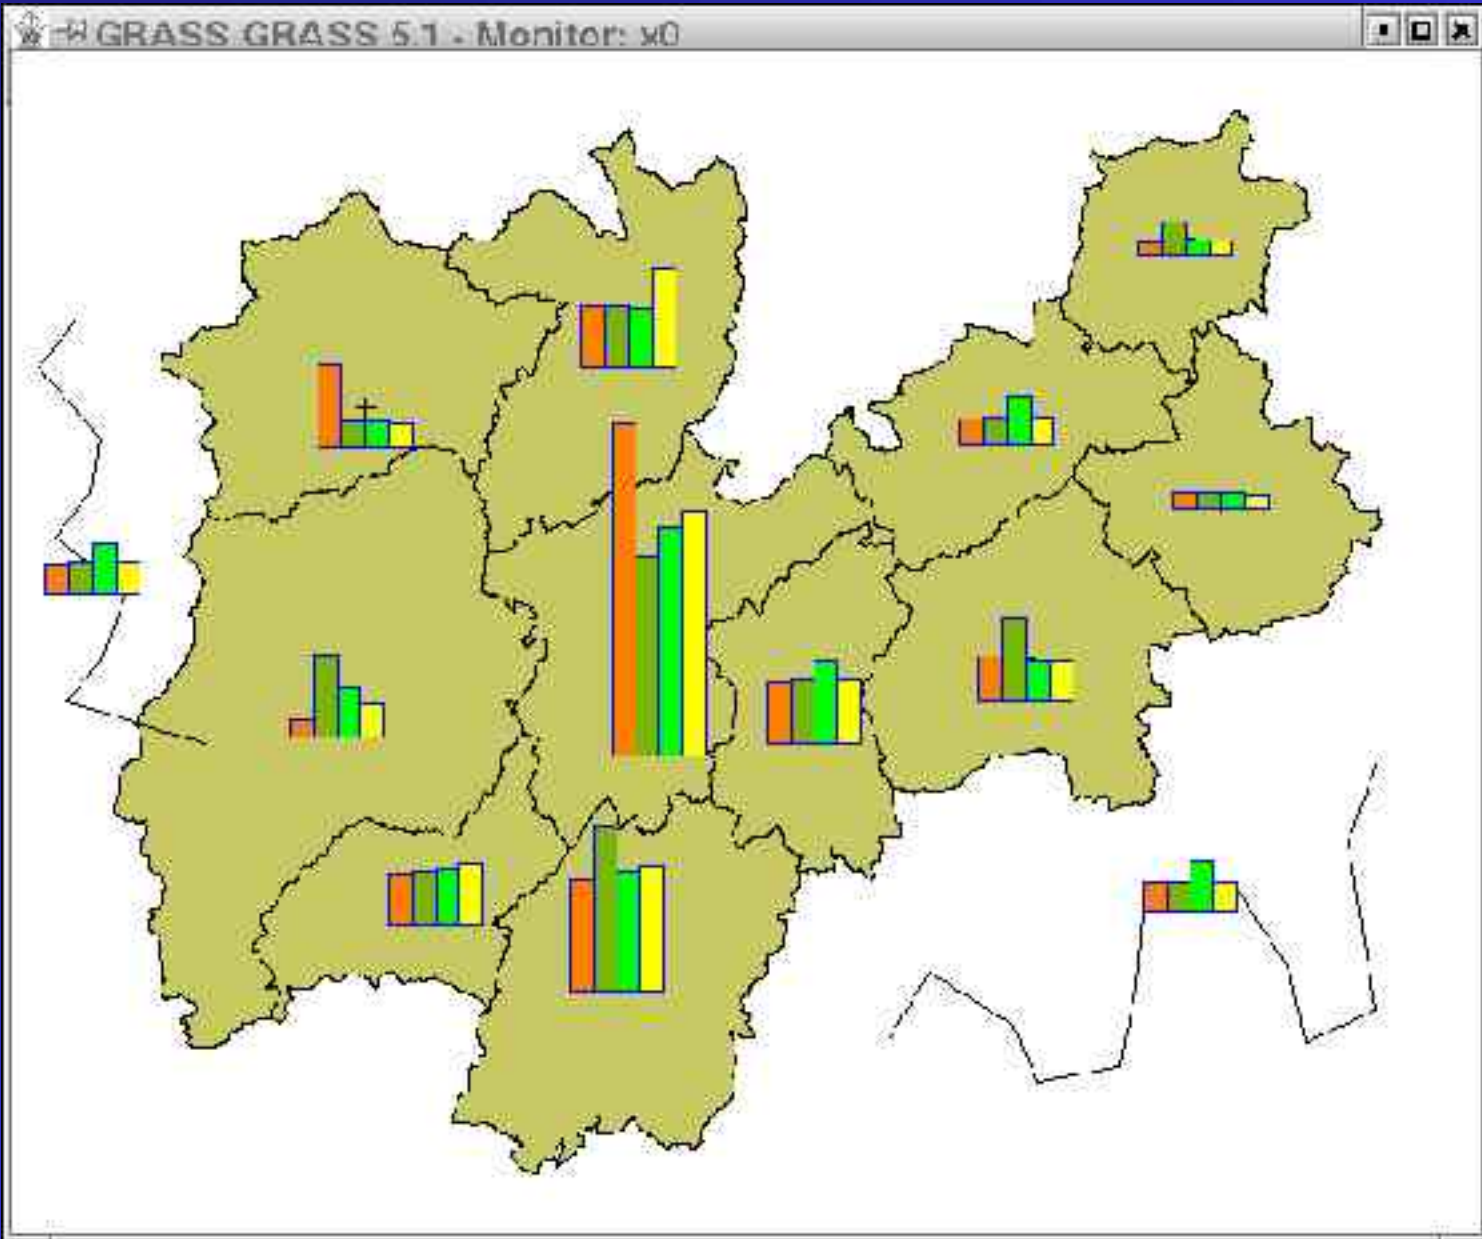

Ukázky z produktu GRASS

Jan Růžička

Institut geoinformatiky

VŠB-TU Ostrava, HGF

tř. 17.listopadu

70833 Ostrava-Poruba

jan.ruzicka@vsb.cz

Regionová topologie

Pie chart

Bar chart

Buffer

Nejkratší cesta

Dostupnost

Logika sítě

Ortofotomapa

1000
900
800
700
600
500
400
300
200
100
0
-100
-200
-300
-400
-500
-600
-700
-800
-900
-1000

- $(-0.7, -0.05)$
- $(0.05, 0.7)$
- sampling points

May 22.-25.

Mapa v 3D zobrazení 1997

DMT

3D modelování

3D modelování

3D grid (voxel) modeling

Thresholds

- Single
- Multiple
- Increase
- Decrease
- Threshold 1
- Threshold 2
- Threshold 3
- Threshold 4
- Threshold 5
- Threshold 6
- Threshold 7
- Threshold 8
- Threshold 9
- Threshold 10
- Threshold 11

grid3d