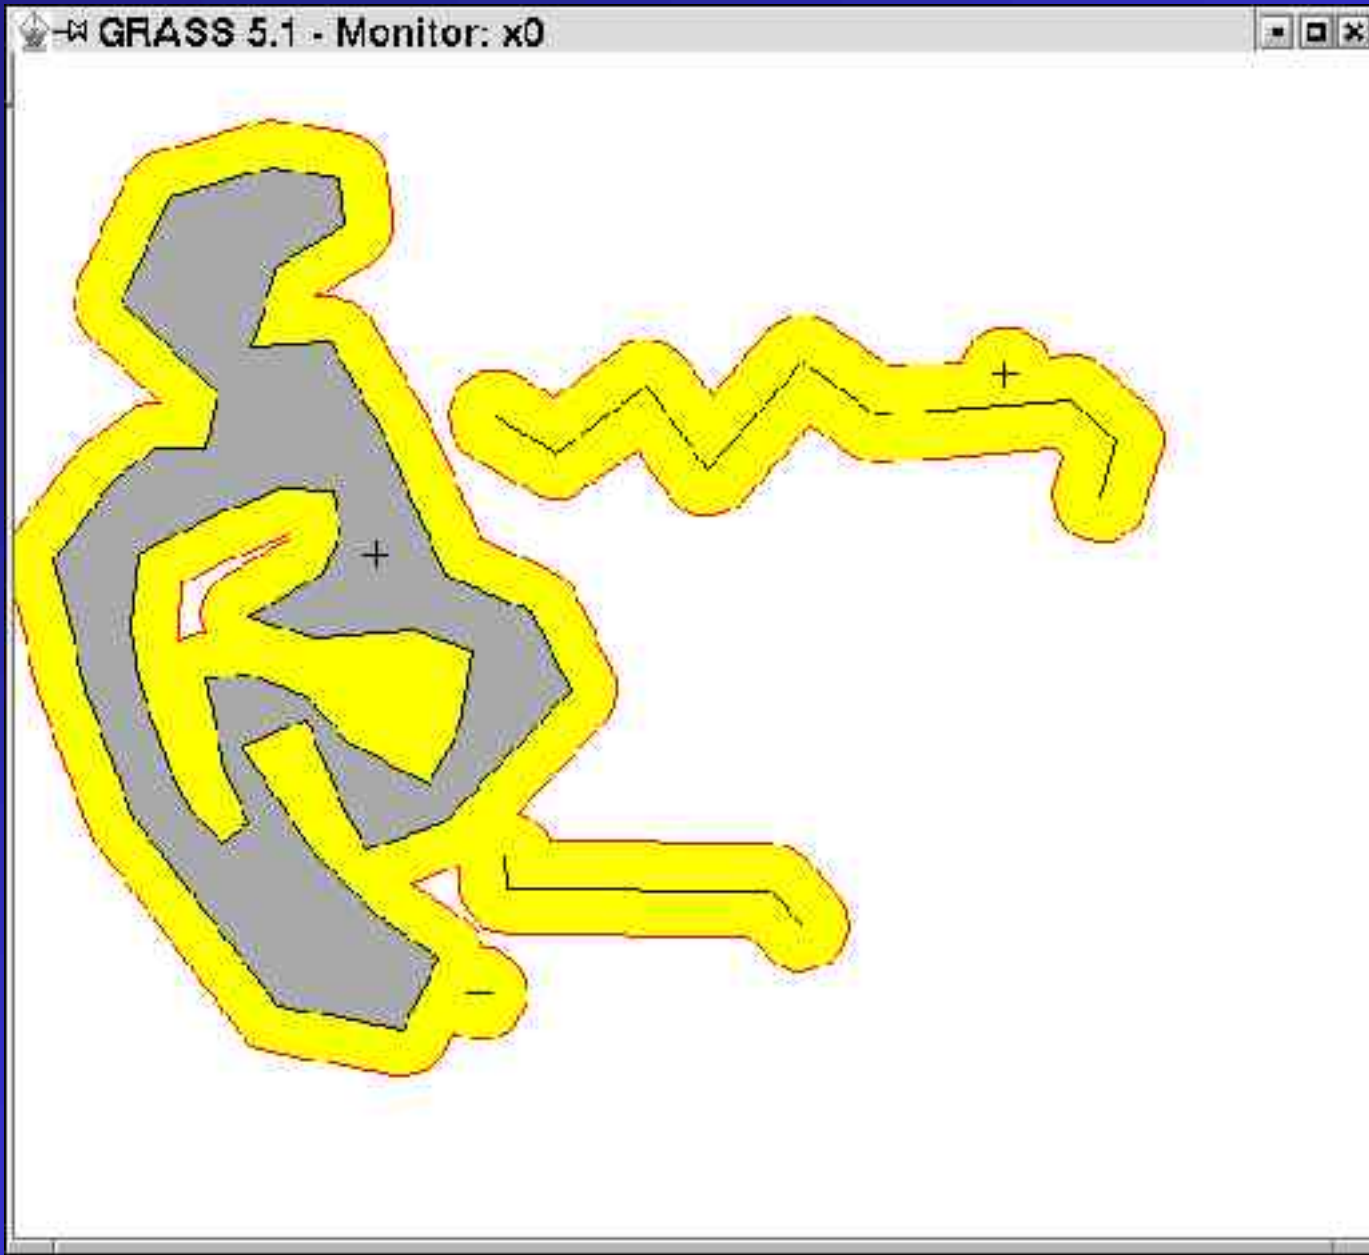

Ukázky z produktu GRASS

Jan Růžička

Institut geoinformatiky

VŠB-TU Ostrava, HGF

tř. 17.listopadu

70833 Ostrava-Poruba

jan.ruzicka@vsb.cz

Regionová topologie

Pie chart

Bar chart

Buffer

Nejkratší cesta

Dostupnost

Logika sítě

Ortofotomapa

1000
900
800
700
600
500
400
300
200
100
0
-100
-200
-300
-400
-500
-600
-700
-800
-900
-1000

- $(-0.7, -0.05)$
- $(0.05, 0.7)$
- sampling points

May 22.-25.

Mapa v 3D zobrazení 1997

DMT

3D modelování

3D modelování

3D grid (voxel) modeling

Thresholds

- Single
- Multiple
- Increase
- Decrease
- Threshold 1
- Threshold 2
- Threshold 3
- Threshold 4
- Threshold 5
- Threshold 6
- Threshold 7
- Threshold 8
- Threshold 9
- Threshold 10
- Threshold 11

grid3d