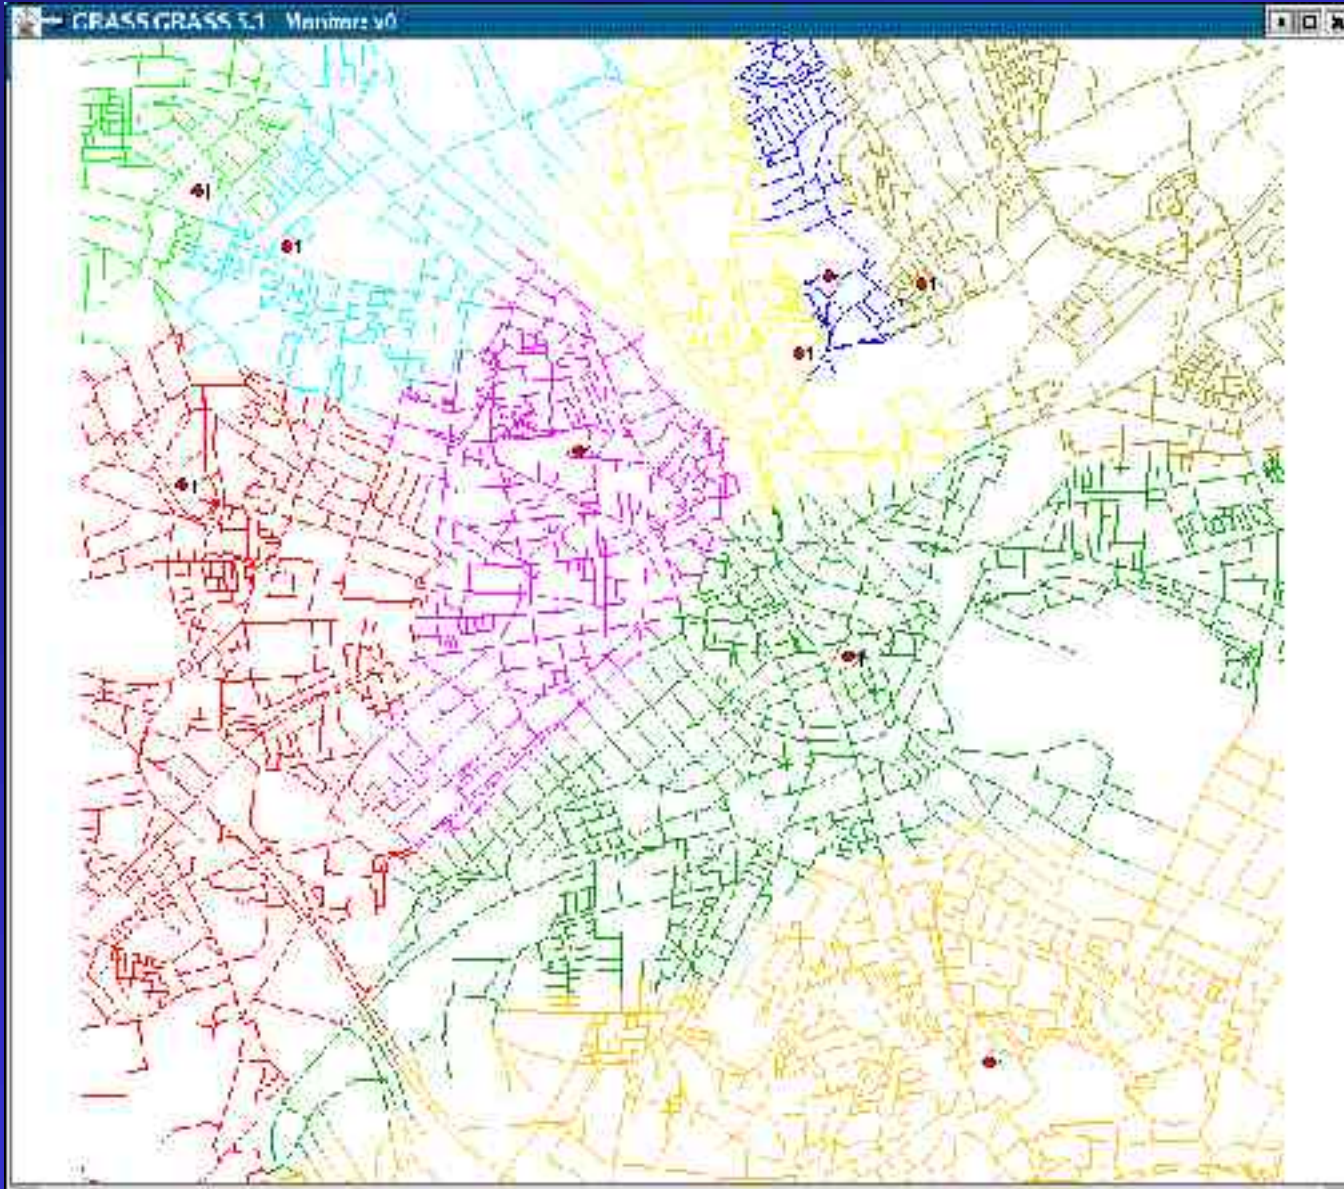

Pie chart

Bar chart

Buffer

Nejkratší cesta

Dostupnost

Logika sítě

Ortofotomapa

1000
900
800
700
600
500
400
300
200
100
0
-100
-200
-300
-400
-500
-600
-700
-800
-900
-1000

- $(-0.7, -0.05)$
- $(0.05, 0.7)$
- sampling points

May 22.-25.

Mapa v 3D zobrazení 1997

DMT

3D modelování

3D modelování

3D grid (voxel) modeling

Thresholds

- Single
- Multiple
- Increase
- Decrease
- Threshold 1
- Threshold 2
- Threshold 3
- Threshold 4
- Threshold 5
- Threshold 6
- Threshold 7
- Threshold 8
- Threshold 9
- Threshold 10
- Threshold 11

grid3d